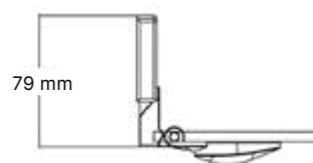

D

Réf. 4GL

"Limpieza interior sin obstáculos".

OPCIONAL: TOALLERO / ESTANTE ver página 275

- Frontal para bañera entre paredes o en ángulo hasta 1.000 mm.
- Cristales securizados de 6 mm.
- Puerta (P1) abatible 180° hacia el interior y el exterior.
- Margen de adaptación de + 5 mm. para posibles descuadros.
- Puertas pivotantes con elevación que evitan el deterioro de los vierteaguas.

PERFIL PARED

4GL

# D4 Pure20

ABATIBLE

Separador para bañera de 1 puerta abatible 180°

MEDIDAS: Altura normalizada: 1.500 mm.

Ancho Puerta Abatible (mm)	Puerta Abatible		Cristal transparente	Cristal Mateado
	Ref. lado izquierdo	Ref. lado derecho		
700	<b>4GL-700</b>	<b>4GR-700</b>		
800	<b>4GL-800</b>	<b>4GR-800</b>		
900	<b>4GL-900</b>	<b>4GR-900</b>		
1.000	<b>4GL-1000</b>	<b>4GR-1000</b>		

## FABRICACIÓN Y ACABADOS ESPECIALES

MEDIDAS: ALTURAS especiales entre 1.400 - 1.600 mm.

Ancho Puerta Abatible (mm) entre	Puerta Abatible		Cristal transparente	Cristal Mateado
	Ref. lado izquierdo	Ref. lado derecho		
400 ↔ 700	<b>4GL</b>	<b>4GR</b>		
701 ↔ 1.000				