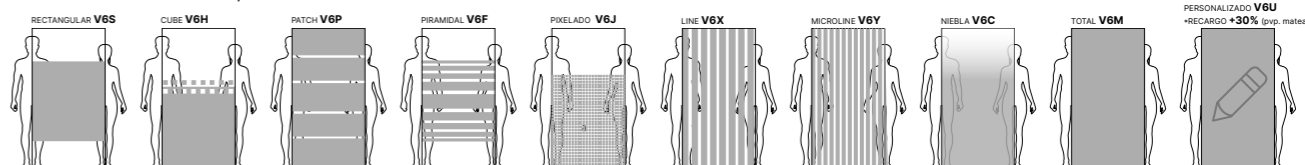

MATEADOS Y SEMIMATEADOS, VER PÁGINAS 280 - 285