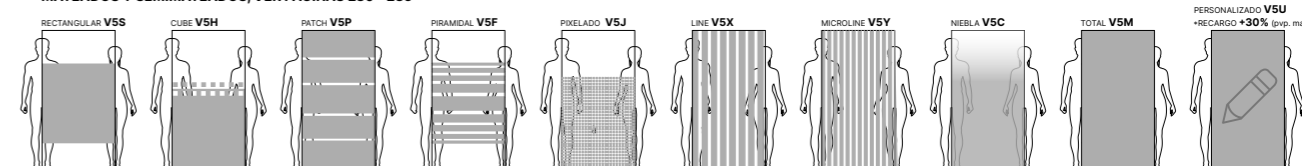

MATEADOS Y SEMIMATEADOS, VER PÁGINAS 280 - 285

TRANSPARENTE VS

PLATA BRILLO PB

PLATA MATE PM

BLANCO BL