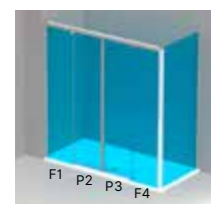

D

Réf. 7KB

Ausencia de perfilería entre puertas y fijos que aporta minimalismo.

Juntas verticales de estanqueidad

Sin guía inferior

OPCIONAL: TOALLERO / ESTANTE ver página 275

Ejemplo combinación con laterales.

7RG

7KM

- 2 fijos + 2 puertas correderas de 5 mm de espesor..
- Ausencia de perfilería entre puertas (solo junquillos minimalistas transparentes).
- Sistema de cierre magnético.
- Expansión de ±20 mm para los productos especiales y normalizados
- Entrada libre mínima aproximada: 37% del total del frontal.
- Para poder instalar el producto, deberá existir mas de 7 cm de separación entre la guía superior de la mampara y el techo.

PERFIL PARED

7KB

Duscho Plus Evolution®

CORREDERAS

Frontal para ducha de 2 fijos + 2 puertas correderas SIN GUÍA INFERIOR.

PRODUCTO NORMALIZADO, MEDIDAS: Altura normalizada: 1.900 mm. Anchos: Indicar la medida				
Ancho frontal (mm) entre	Modelo entre paredes	Frontal con lateral	Cristal transparente	Cristal Mateado
1.160 ↔ 1.300	7KB	7KM		
1.301 ↔ 1.700				
1.701 ↔ 2.000				

Ancho (mm) LATERAL FIJO 90°	Ref. lado izquierdo	Ref. lado derecho		
600 - 1.000	-	7RF	7RG	

FABRICACIÓN Y ACABADOS ESPECIALES

MEDIDAS: ALTURA especial máxima hasta 2.100 mm.

Ancho frontal (mm) entre	Modelo entre paredes	Frontal con lateral	Cristal transparente	Cristal Mateado
1.100 ↔ 1.300	7KB	7KM		
1.301 ↔ 1.700				
1.701 ↔ 2.100				