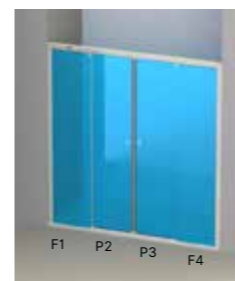

D

Réf. 7KB

Ausencia de perfilería entre puertas y fijos que aporta minimalismo.

Juntas verticales de estanqueidad

Sin guía inferior

OPCIONAL: TOALLERO / ESTANTE ver página 275

Ejemplo combinación con laterales.

7RG

7KM

- 2 fijos + 2 puertas correderas de 5 mm de espesor..
- Ausencia de perfilería entre puertas (solo junquillos minimalistas transparentes).
- Sistema de cierre magnético.
- Expansión de ±20 mm para los productos especiales y normalizados
- Entrada libre mínima aproximada: 37% del total del frontal.
- Para poder instalar el producto, deberá existir mas de 7 cm de separación entre la guía superior de la mampara y el techo.

PERFIL PARED

7KB

Duscho Plus Evolution®

CORREDERAS

Frontal para ducha de 2 fijos + 2 puertas correderas SIN GUÍA INFERIOR.

PRODUCTO NORMALIZADO, MEDIDAS: Altura normalizada: 1.900 mm. Anchos: Indicar la medida				
Ancho frontal (mm) entre	Modelo entre paredes	Frontal con lateral	Cristal transparente	Cristal Mateado
1.160 ↔ 1.300	7KB	7KM		
1.301 ↔ 1.700				
1.701 ↔ 2.000				