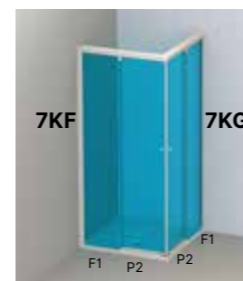

Ausencia de perfilera entre puertas y fijos que aporta minimalismo.

Ejemplos combinación con laterales.

- 2 fijos + 2 puertas correderas de 5 mm de espesor..
- Ausencia de perfilera entre puertas (solo junquillos minimalistas transparentes).
- Sistema de cierre magnético.
- Expansión de ± 10 mm para los productos especiales y normalizados
- Entrada libre mínima aproximada: 55% del ancho total del angular
- Para poder instalar el producto, deberá existir mas de 7 cm de separación entre la guía superior de la mampara y el techo.

Duscho Plus Evolution®

CORREDERAS

Angular para ducha de 2 fijos + 2 puertas correderas SIN GUÍA INFERIOR.

PRODUCTO NORMALIZADO, MEDIDAS: Altura normalizada: 1.900 mm. Anchos: Indicar la medida

Ancho Angular (mm) entre	Angular		Cristal transparente	Cristal Mateado
	Ref. lado izquierdo	Ref. lado derecho		
575 ↔ 850	7KF	7KG		
851 ↔ 1.000				
1.001 ↔ 1.250				

El precio del angular se obtiene SUMANDO el lado izquierdo con el lado derecho correspondiente en las medidas deseadas

FABRICACIÓN Y ACABADOS ESPECIALES

MEDIDAS: ALTURA especial máxima hasta 2.100 mm.

Ancho Angular (mm) entre	Angular		Cristal transparente	Cristal Mateado
	Ref. lado izquierdo	Ref. lado derecho		
570 ↔ 1.100	7KF	7KG		
1.101 ↔ 1.600				

Ancho (mm) LATERAL FIJO 90°

180 ↔ 500	7RF	7RG		
501 ↔ 1.000				

Ancho (mm) LATERAL FIJO 90° en murete (adjuntar siempre croquis)

180 ↔ 500	7NI	7ND		
501 ↔ 1.000				

RECARGOS SOBRE PRECIOS

Aplicación protectora DUSCHOLUX CareTec® Pro para el angular	INCLUIDO
Aplicación protectora DUSCHOLUX CareTec® Pro para el lateral	INCLUIDO
Recortes en los vidrios: (enviar croquis, rogamos consultar)	

MATEADOS Y SEMIMATEADOS, VER PÁGINAS 280 - 285

angulares ducha