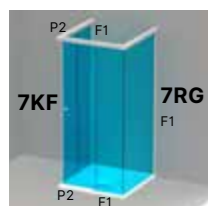

Réf. 7KF+ 7KG

Ausencia de perfilera entre puertas y fijos que aporta minimalismo.

Juntas verticales de estanqueidad

Sin guía inferior

Ejemplos combinación con laterales.

7KG

- 2 fijos + 2 puertas correderas de 5 mm de espesor..
- Ausencia de perfilera entre puertas (solo junquillos minimalistas transparentes).
- Sistema de cierre magnético.
- Expansión de ± 10 mm para los productos especiales y normalizados
- Entrada libre mínima aproximada: 55% del ancho total del angular
- Para poder instalar el producto, deberá existir mas de 7 cm de separación entre la guía superior de la mampara y el techo.

# Duscho Plus Evolution®

CORREDERAS

Angular para ducha de 2 fijos + 2 puertas correderas SIN GUÍA INFERIOR.

PRODUCTO NORMALIZADO, MEDIDAS: Altura normalizada: 1.900 mm. Anchos: Indicar la medida

Ancho Angular (mm) entre	Angular		Cristal transparente	Cristal Mateado
	Ref. lado izquierdo	Ref. lado derecho		
575 ↔ 850	<b>7KF</b>	<b>7KG</b>		
851 ↔ 1.000				
1.001 ↔ 1.250				