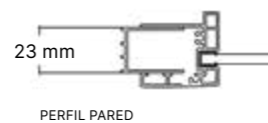

Réf. 7KF+ 7KG

Ausencia de perfilera entre puertas y fijos que aporta minimalismo.

Juntas verticales de estanqueidad

Sin guía inferior

Ejemplos combinación con laterales.

7KG

- 2 fijos + 2 puertas correderas de 5 mm de espesor..
- Ausencia de perfilera entre puertas (solo junquillos minimalistas transparentes).
- Sistema de cierre magnético.
- Expansión de ± 10 mm para los productos especiales y normalizados
- Entrada libre mínima aproximada: 55% del ancho total del angular
- Para poder instalar el producto, deberá existir mas de 7 cm de separación entre la guía superior de la mampara y el techo.

# Duscho Plus Evolution®

CORREDERAS

Angular para ducha de 2 fijos + 2 puertas correderas SIN GUÍA INFERIOR.

PRODUCTO NORMALIZADO, MEDIDAS: Altura normalizada: 1.900 mm. Anchos: Indicar la medida

Ancho Angular (mm) entre	Angular		Cristal transparente	Cristal Mateado
	Ref. lado izquierdo	Ref. lado derecho		
575 ↔ 850	<b>7KF</b>	<b>7KG</b>		
851 ↔ 1.000				
1.001 ↔ 1.250				

## Ancho (mm) LATERAL FIJO 90°

180 ↔ 500	<b>7RF</b>	<b>7RG</b>		
501 ↔ 1.000				