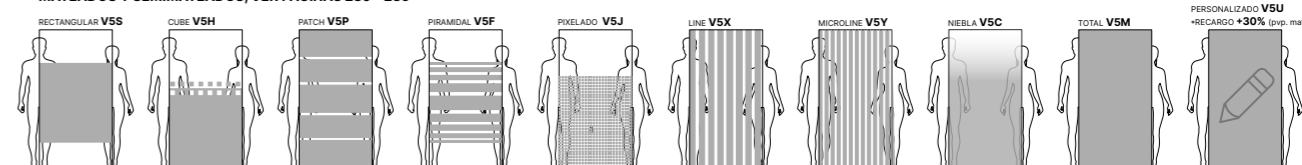

MATEADOS Y SEMIMATEADOS, VER PÁGINAS 280 - 285