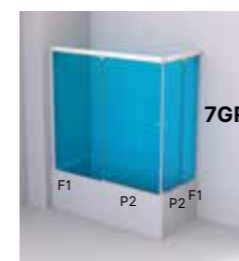

D

Réf. 7GF+7GR

Ausencia de perfilera entre puertas y fijos que aporta minimalismo.

Sin guía inferior

- 2 fijos + 2 puertas correderas de 5 mm de espesor.
- Ausencia de perfilera entre puertas (solo junquillos minimalistas transparentes).
- Sistema de cierre magnético.
- Expansión de ± 10 mm para los productos especiales y normalizados
- Entrada libre mínima aproximada: 55% del ancho total del frontal
- Para poder instalar el producto, deberá existir mas de 7 cm de separación entre la guía superior de la mampara y el techo.

PERFIL PARED

Duscho Plus Evolution®

CORREDERAS

Angular para bañera de 2 fijos + 2 puertas correderas SIN GUÍA INFERIOR.

MEDIDAS: Altura normalizada: 1.500 mm. Anchos: Indicar la medida				
Ancho Angular (mm) lado largo entre	Angular		Cristal transparente	Cristal Mateado
	Ref. lado izquierdo	Ref. lado derecho		
1.000 ↔ 1.200	7GF	7GG		
1.201 ↔ 1.500				
1.501 ↔ 2.000				
Ancho Angular (mm) lado corto entre				
600 ↔ 900	7GL	7GR		

El precio del ANGULAR se obtiene sumando el precio del lado largo (7GF/7GG) con el lado corto (7GL/7GR) correspondientes en la medida deseada.

FABRICACIÓN Y ACABADOS ESPECIALES				
MEDIDAS: ALTURA especial máxima hasta 1.800 mm.				
Ancho Angular (mm) lado largo entre	Angular		Cristal transparente	Cristal Mateado
	Ref. lado izquierdo	Ref. lado derecho		
900 ↔ 1.200	7GF	7GG		
1.201 ↔ 1.500				
1.501 ↔ 2.100				
Ancho Angular (mm) lado corto entre				
550 ↔ 1.000	7GL	7GR		