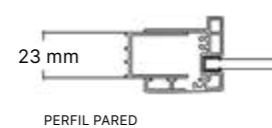

D

Réf. 7GF+7GR

Ausencia de perfilera entre puertas y fijos que aporta minimalismo.

Sin guía inferior

- 2 fijos + 2 puertas correderas de 5 mm de espesor.
- Ausencia de perfilera entre puertas (solo junquillos minimalistas transparentes).
- Sistema de cierre magnético.
- Expansión de ± 10 mm para los productos especiales y normalizados
- Entrada libre mínima aproximada: 55% del ancho total del frontal
- Para poder instalar el producto, deberá existir mas de 7 cm de separación entre la guía superior de la mampara y el techo.

PERFIL PARED

Duscho Plus Evolution®

CORREDERAS

Angular para bañera de 2 fijos + 2 puertas correderas SIN GUÍA INFERIOR.

MEDIDAS: Altura normalizada: 1.500 mm. Anchos: Indicar la medida				
Ancho Angular (mm) lado largo entre	Angular		Cristal transparente	Cristal Mateado
	Ref. lado izquierdo	Ref. lado derecho		
1.000 ↔ 1.200	7GF	7GG		
1.201 ↔ 1.500				
1.501 ↔ 2.000				
Ancho Angular (mm) lado corto entre				
600 ↔ 900	7GL	7GR		

El precio del ANGULAR se obtiene sumando el precio del lado largo (7GF/7GG) con el lado corto (7GL/7GR) correspondientes en la medida deseada.

FABRICACIÓN Y ACABADOS ESPECIALES				
MEDIDAS: ALTURA especial máxima hasta 1.800 mm.				
Ancho Angular (mm) lado largo entre	Angular		Cristal transparente	Cristal Mateado
	Ref. lado izquierdo	Ref. lado derecho		
900 ↔ 1.200	7GF	7GG		
1.201 ↔ 1.500				
1.501 ↔ 2.100				
Ancho Angular (mm) lado corto entre				
550 ↔ 1.000	7GL	7GR		

El precio del ANGULAR se obtiene sumando el precio del lado largo (7GF/7GG) con el lado corto (7GL/7GR) correspondientes en la medida deseada.

RECARGOS SOBRE PRECIOS	
Aplicación protectora DUSCHOLUX CareTec® Pro para cristales	INCLUIDO
Recortes en los vidrios: (enviar croquis, rogamos consultar)	