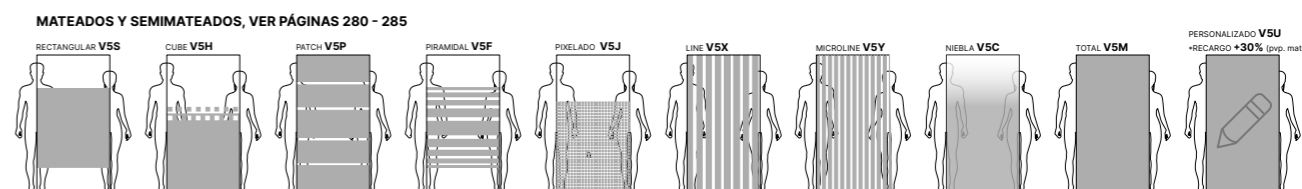

D

Réf. 7GF+7GR

Ausencia de perfilera entre puertas y fijos que aporta minimalismo.

Sin guía inferior

- 2 fijos + 2 puertas correderas de 5 mm de espesor.
- Ausencia de perfilera entre puertas (solo junquillos minimalistas transparentes).
- Sistema de cierre magnético.
- Expansión de ± 10 mm para los productos especiales y normalizados
- Entrada libre mínima aproximada: 55% del ancho total del frontal
- Para poder instalar el producto, deberá existir mas de 7 cm de separación entre la guía superior de la mampara y el techo.

PERFIL PARED

Duscho Plus Evolution®

CORREDERAS

Angular para bañera de 2 fijos + 2 puertas correderas SIN GUÍA INFERIOR.

MEDIDAS: Altura normalizada: 1.500 mm. Anchos: Indicar la medida				
Ancho Angular (mm) lado largo entre	Angular		Cristal transparente	Cristal Mateado
	Ref. lado izquierdo	Ref. lado derecho		
1.000 ↔ 1.200	7GF	7GG		
1.201 ↔ 1.500				
1.501 ↔ 2.000				
Ancho Angular (mm) lado corto entre				
600 ↔ 900	7GL	7GR		

El precio del ANGULAR se obtiene sumando el precio del lado largo (7GF/7GG) con el lado corto (7GL/7GR) correspondientes en la medida deseada.

FABRICACIÓN Y ACABADOS ESPECIALES				
MEDIDAS: ALTURA especial máxima hasta 1.800 mm.				
Ancho Angular (mm) lado largo entre	Angular		Cristal transparente	Cristal Mateado
	Ref. lado izquierdo	Ref. lado derecho		
900 ↔ 1.200	7GF	7GG		
1.201 ↔ 1.500				
1.501 ↔ 2.100				
Ancho Angular (mm) lado corto entre				
550 ↔ 1.000	7GL	7GR		

El precio del ANGULAR se obtiene sumando el precio del lado largo (7GF/7GG) con el lado corto (7GL/7GR) correspondientes en la medida deseada.

RECARGOS SOBRE PRECIOS	
Aplicación protectora DUSCHOLUX CareTec® Pro para cristales	INCLUIDO
Recortes en los vidrios: (enviar croquis, rogamos consultar)	