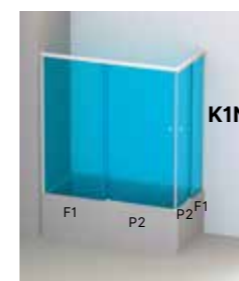

D

Réf. K1M + K1G

Juntas verticales de estanqueidad

OPCIONAL: TOALLERO / ESTANTE ver página 275

- Cristal securizado de 6 mm. en los fijos (F1) y de 5 mm. en las puertas (P2).
- Apertura de puertas mediante pomos.
- Cierre magnético angular.
- Pletina inferior de instalación obligatoria.
- Margen de adaptación de ± 5 mm. para posibles descuadres.
- Para poder instalar el producto, deberá existir mas de 7 cm de separación entre la guía superior de la mampara y el techo.

PERFIL PARED

Duscho Gravity ONE

CORREDERAS

Angular para bañera de 2 fijos + 2 puertas correderas.

K1N

K1F

MEDIDAS: Altura normalizada: 1.600 mm. (incluyendo las tapetas: 1.605 mm.) Anchos: Indicar la medida			
Ancho Angular (mm) lado largo entre	Angular		Cristal transparente
	Ref. lado izquierdo	Ref. lado derecho	
1.160 ↔ 1.400	K1F	K1G	
1.401 ↔ 1.600			
1.601 ↔ 1.800			
Ancho Angular (mm) lado corto entre			
650 ↔ 900	K1M	K1N	